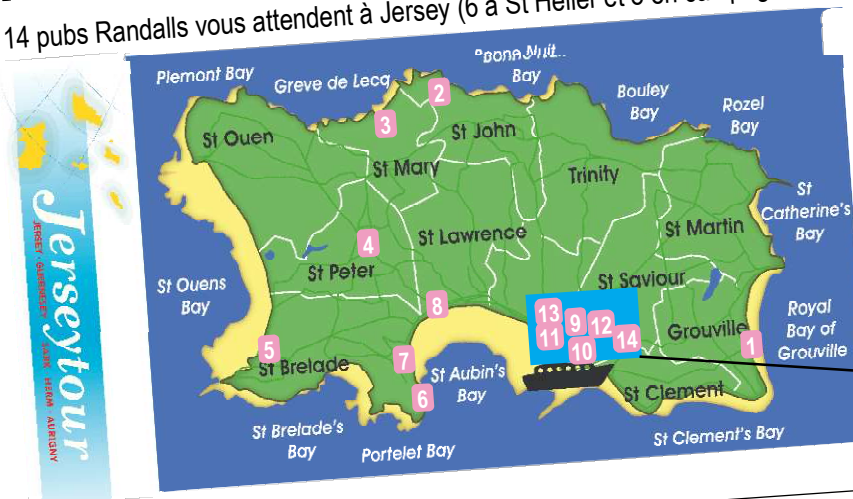

Situation des Pubs Randalls sur la carte de Jersey

- 1 Pembroke
- 2 Les Fontaines Tavern
- 3 The Priory Inn
- 4 The Sir George Carteret
- 5 La Pulente
- 6 The Old Portelet Inn
- 7 The Tenby
- 8 The Goose
- 9 Blush
- 10 Chambers
- 11 So Bar St Helier
- 12 Bacchus Bar
- 13 Adelphi Lounge
- 14 The Admiral

-15%

de réduction dans l'un des
Pubs Randalls
de votre choix
(liste ci-contre)

- voir situation sur la carte au verso -

14 pubs Randalls vous attendent à Jersey (6 à St Helier et 8 en campagne ou bord de mer)

Situation des Pubs Randalls sur la carte de Jersey

- 1 Pembroke
- 2 Les Fontaines Tavern
- 3 The Priory Inn
- 4 St Peters Country Inn
- 5 La Pulente
- 6 The Old Portelet Inn
- 7 The Tenby
- 8 The Goose
- 9 Blush
- 10 Chambers
- 11 So Bar
- 12 Bacchus Bar
- 13 Adelphi Lounge
- 14 The Admiral